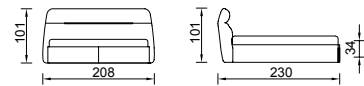

BEDSTEAD WITH STORAGE
LOFT

Zegna 03

Loft Bedstead (160)
WITH STORAGE

KG: 171,0 m³: 0,82

Loft Bedstead (180)
WITH STORAGE

KG: 182,5 m³: 0,89

Woolyun 35-135

Zegna 11