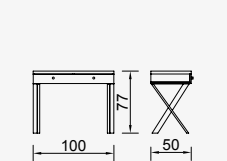

Dresser
(WITHOUT MIRROR)

KG: 40,0 m³: 0,10