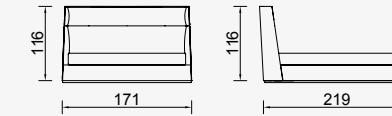

Lego Bedstead (160)
WITH STORAGE

KG: 160,8 m²: 0,99