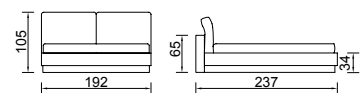

BEDSTEAD WITH STORAGE
MANHATTAN

Zegna 10 Std.

Manhattan Bedstead (160)
WITH STORAGE

KG: 182,07 m³: 0,61

Manhattan Bedstead (180)
WITH STORAGE

KG: 193,17 m³: 0,67

Zegna 04

Chicago 06