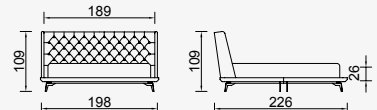

Villa Bedstead (120)

KG: 103,5 m³: 0,80

Villa Bedstead (160)

KG: 123,0 m³: 0,90

Villa Bedstead (180)

KG: 133,0 m³: 1,06

Toronto

Toronto Bedstead (160)
WITH STORAGE