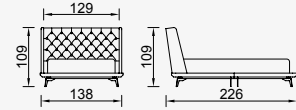

Villa Bedstead (120)