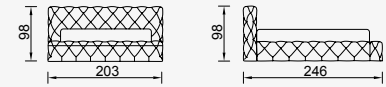

Manhattan Bedstead (180)
WITH STORAGE

KG: 193,17 m²: 0,

Royal

Royal Bedstead (160)

KG: 131,4 m³: 1,09

Royal Bedstead (180)

KG: 139,3 m³: 1,23

Villa