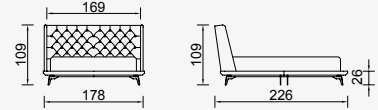

KG: 103,5 m³: 0,80

Villa Bedstead (160)