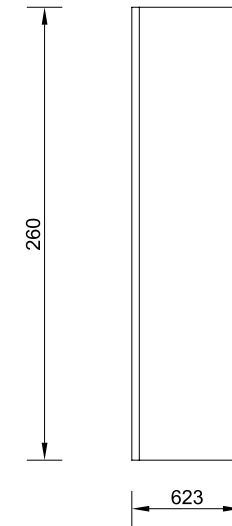

ALFA CABINET WITH SLIDING DOORS (230 CM)

- G 03-230 1 pc.
- M 03 1 pc.
- M 15 1 pc.
- M 08 1 pc.
- M 17 1 pc.

- G 03-230 1 pc.
- M 01 1 pc.
- M 17 1 pc.
- M 02 1 pc.
- M 07 1 pc.

- G 03-230 1 pc.
- M 07 1 pc.
- M 08 1 pc.
- M 17 1 pc.
- M 20 1 pc.

- G 03-230 1 pc.
- M 14 1 pc.
- M 01 1 pc.
- M 17 1 pc.

ALFA CABINET WITH SLIDING DOORS (210 CM)

- G 03-210 1 pc.
- M 03 1 pc.
- M 15 1 pc.
- M 08 1 pc.
- M 17 1 pc.

- G 03-210 1 pc.
- M 01 1 pc.
- M 17 1 pc.
- M 02 1 pc.
- M 07 1 pc.

- G 03-210 1 pc.
- M 07 1 pc.
- M 08 1 pc.
- M 17 1 pc.
- M 20 1 pc.

- G 03-210 1 pc.
- M 14 1 pc.
- M 01 1 pc.
- M 17 1 pc.

ALFA WARDROBE WITH SLIDING DOORS

ALFA CABINET WITH SLIDING DOORS (260 CM)

- G 03-260 1 pc.
- M 03 1 pc.
- M 15 1 pc.
- M 07 2 pcs.
- M 04 1 pc.

- G 03-260 1 pc.
- M 01 1 pc.
- M 04 1 pc.
- M 02 1 pc.
- M 08 1 pc.

- G 03-260 1 pc.
- M 08 1 pc.
- M 20 1 pc.
- M 04 1 pc.

- G 03-260 1 pc.
- M 14 1 pc.
- M 06 1 pc.
- M 01 1 pc.
- M 04 1 pc.