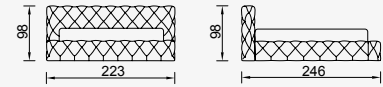

Manhattan Bedstead (180)
WITH STORAGE

KG: 193,17 m²: 0,

Royal

Royal Bedstead (160)

KG: 131,4 m³: 1,09

Royal Bedstead (180)

KG: 139,3 m³: 1,23

Villa