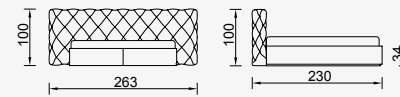

Elvis

Elvis Bedstead (160)
WITH STORAGE

KG: 179,0 m²: 1,14

Elvis Bedstead (180)
WITH STORAGE

KG: 191,5 m²: 1,21

Bonbon

Bon Bon Bedstead (160)

KG: 00 m²: 000